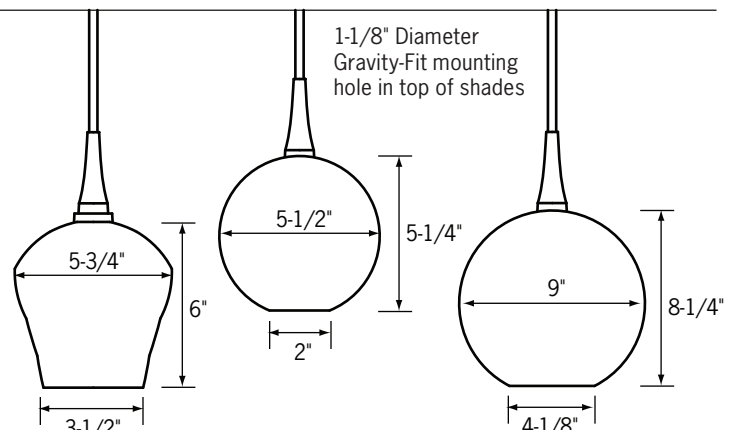

### Ordering Information

Example Order:

Shape	Pattern	Finish
<input type="text"/>	<input type="text"/>	<input type="text"/>

- |                                       |                    |                           |
|---------------------------------------|--------------------|---------------------------|
| <b>CTG1</b> - Glass Jar Shade         | <b>1</b> - Crackle | <b>1</b> - Champagne      |
| <b>CTG2</b> - Small Glass Globe Shade | <b>2</b> - Seeded  | <b>2</b> - Smoke Gray     |
| <b>CTG3</b> - Large Glass Globe Shade | <b>3</b> - Plain   | <b>4</b> - Frosted White* |
|                                       |                    | <b>R</b> - Red**          |